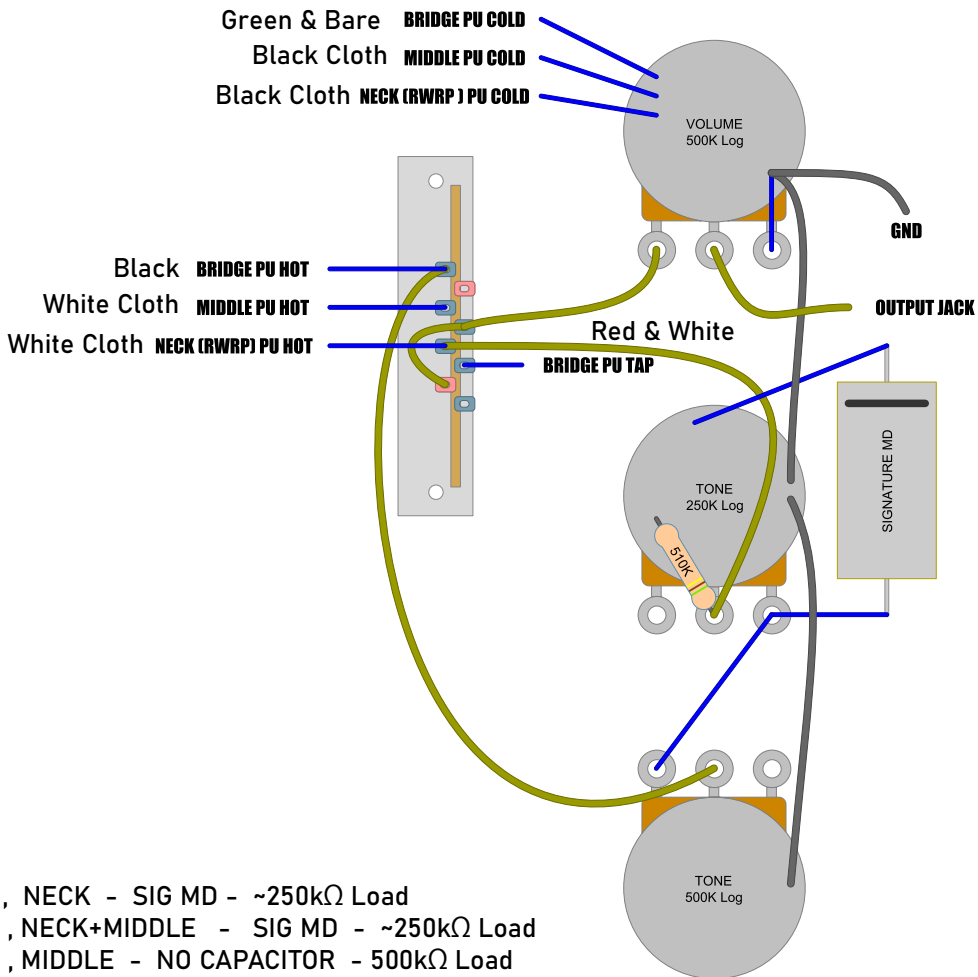

KALEIDOCYCLE SSH MODERN SET WIRING B

- 1, NECK - SIG MD - ~250kΩ Load
- 2, NECK+MIDDLE - SIG MD - ~250kΩ Load
- 3, MIDDLE - NO CAPACITOR - 500kΩ Load
- 4, MIDDLE+BRIDGE TAP(SCREW) - SIG MD - 500kΩ Load
- 5, BRIDGE HB - SIG MD - 500kΩ Load